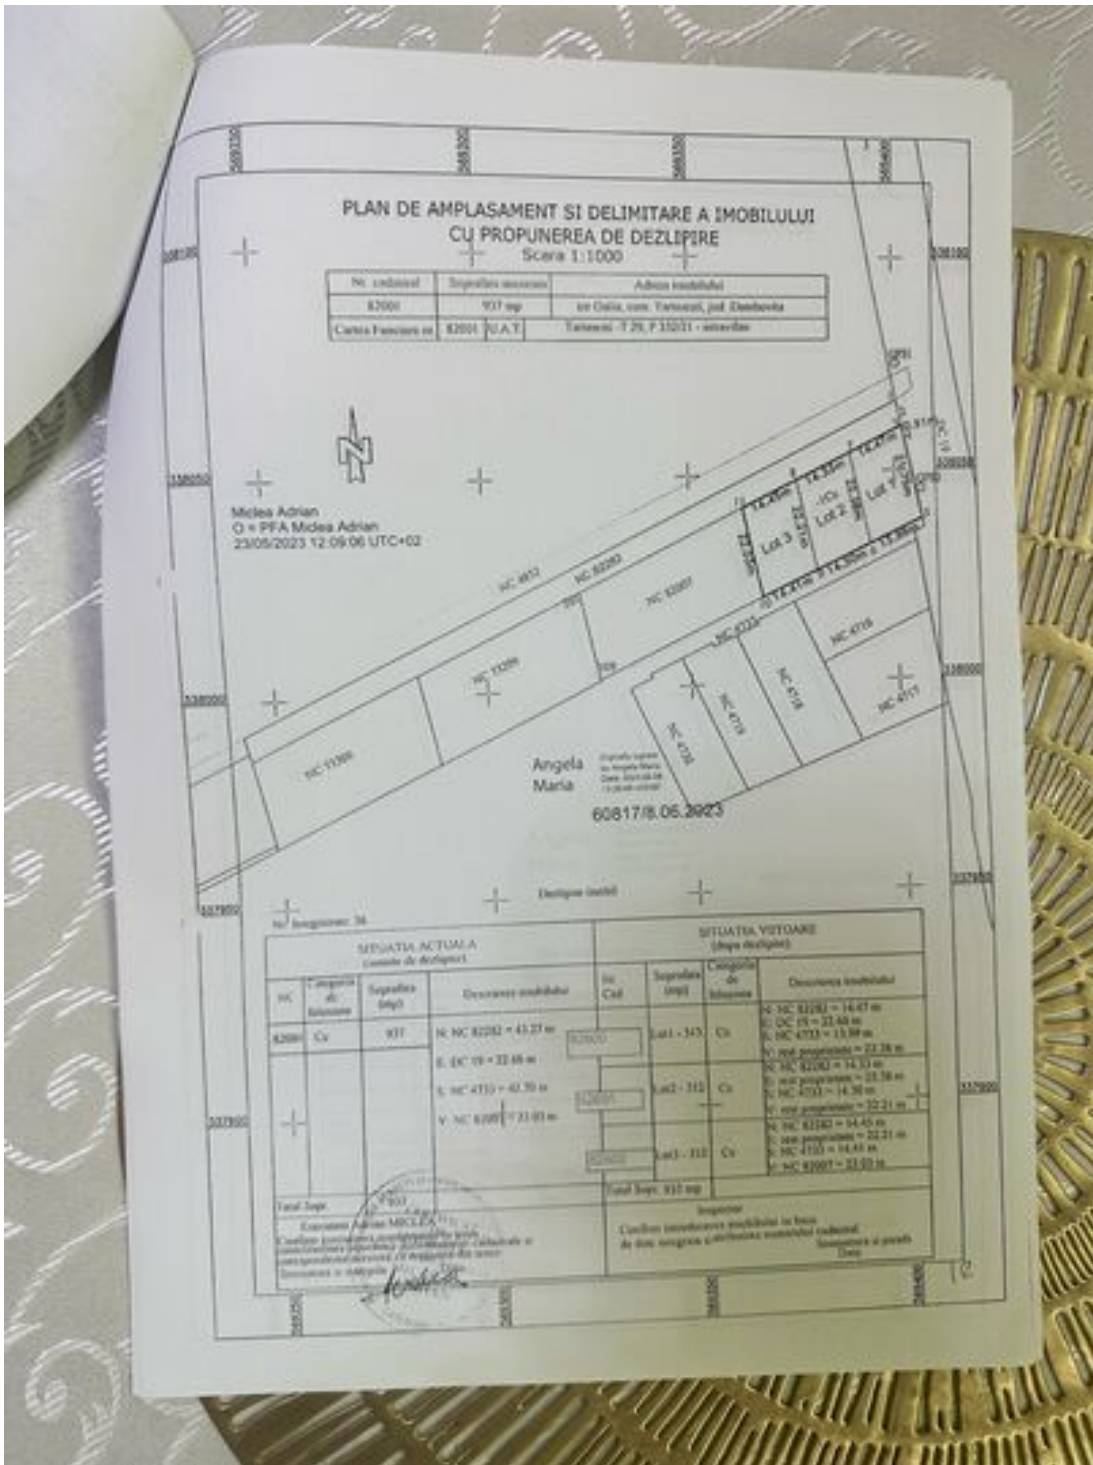

## TEREN INTRAVILAN TARTASESTI - GULIA

40 Euro / mp

Va oferim spre vanzare trei loturi de teren constructii cu suprafata de 312mp/parcela, cu drum de

servitute; Comision 2% de la cumparator.

ID imobil:	1011298
Localitate:	Tartasesti
Populatie:	5022 persoane
Sate:	Baldana, Gulia, Tartasesti

# TEREN INTRAVILAN TARTASESTI - GULIA

40 Euro / mp

Contacteaza-ne la numarul 0723 138 757 sau viziteaza [www.cora-imobiliare.ro](http://www.cora-imobiliare.ro) pentru mai multe detalii.

ID imobil: 1011298

## Despre localitatea Tartasesti

Tartasesti este o localitate in judetul Dambovita, Muntenia, Romania, situata pe soseaua Bucuresti - Targoviste la 30 km nord-vest de Bucuresti.