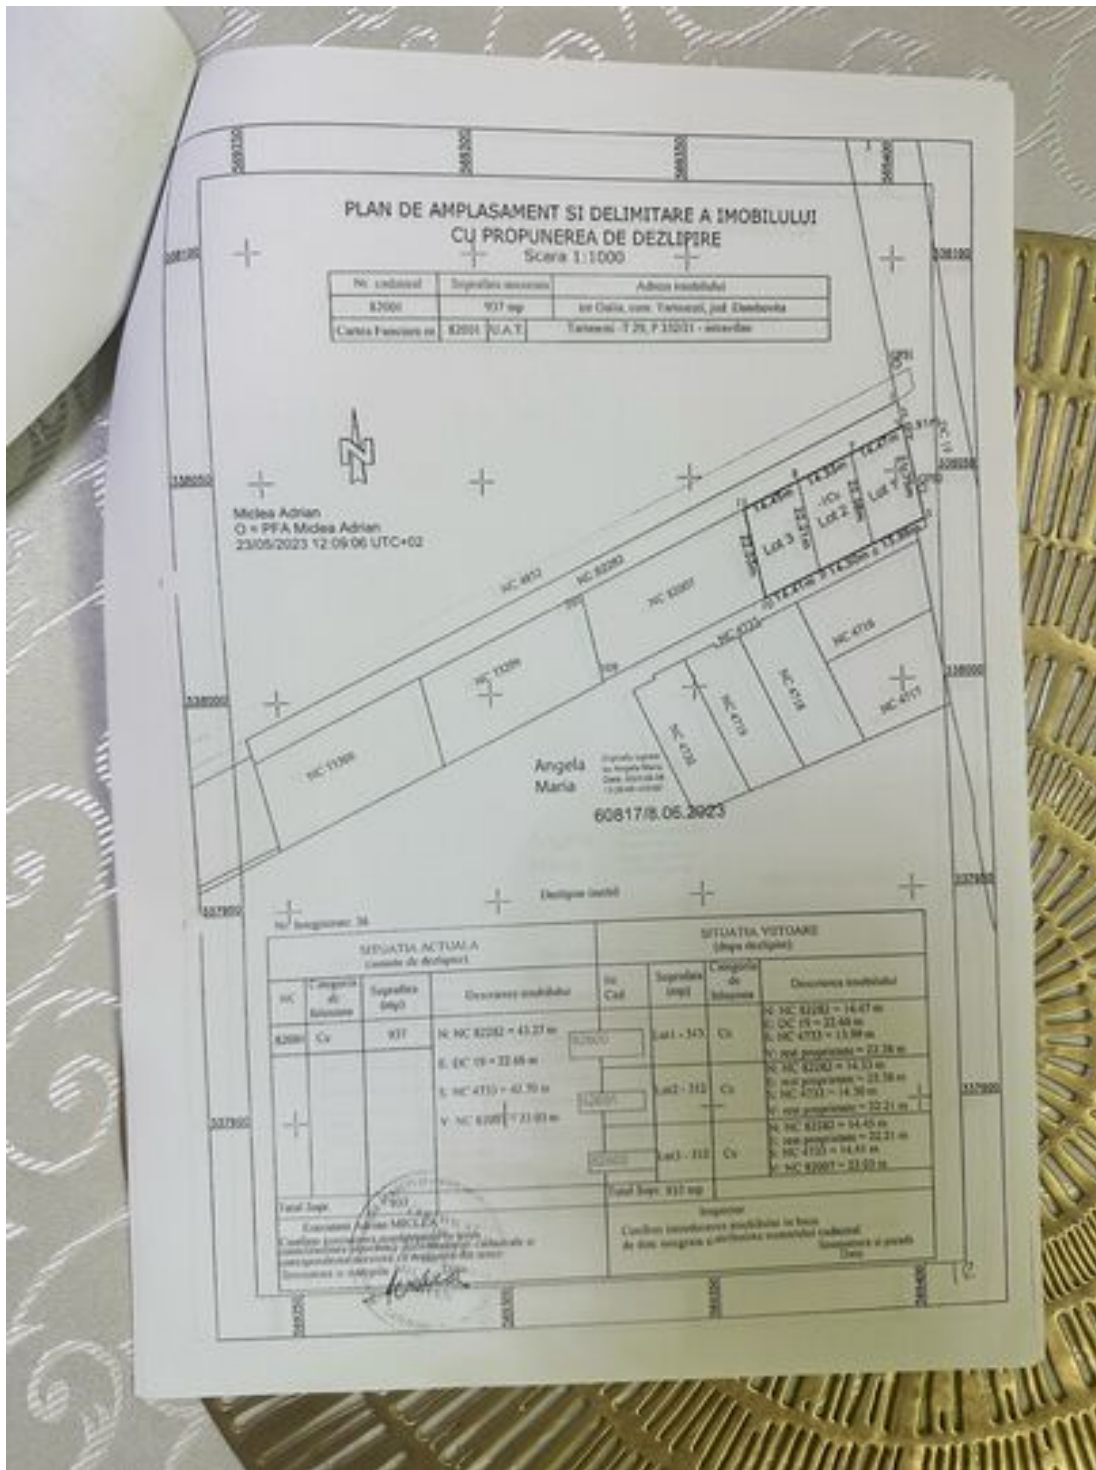

## TEREN INTRAVILAN TARTASESTI - GULIA

40 Euro / mp

Va oferim spre vanzare trei loturi de teren constructii cu suprafata de 312mp/parcela, cu drum de

servitute; Comision 2% de la cumparator.

ID imobil:	1011298
Localitate:	Tartasesti
Populatie:	5022 persoane
Sate:	Baldana, Gulia, Tartasesti

# TEREN INTRAVILAN TARTASESTI - GULIA

40 Euro / mp

Contacteaza-ne la numarul 0723 138 757 sau viziteaza [www.cora-imobiliare.ro](http://www.cora-imobiliare.ro) pentru mai multe detalii.

ID imobil: 1011298

## Despre localitatea Tartasesti

Tartasesti este o localitate in judetul Dambovita, Muntenia, Romania, situata pe soseaua Bucuresti - Targoviste la 30 km nord-vest de Bucuresti.