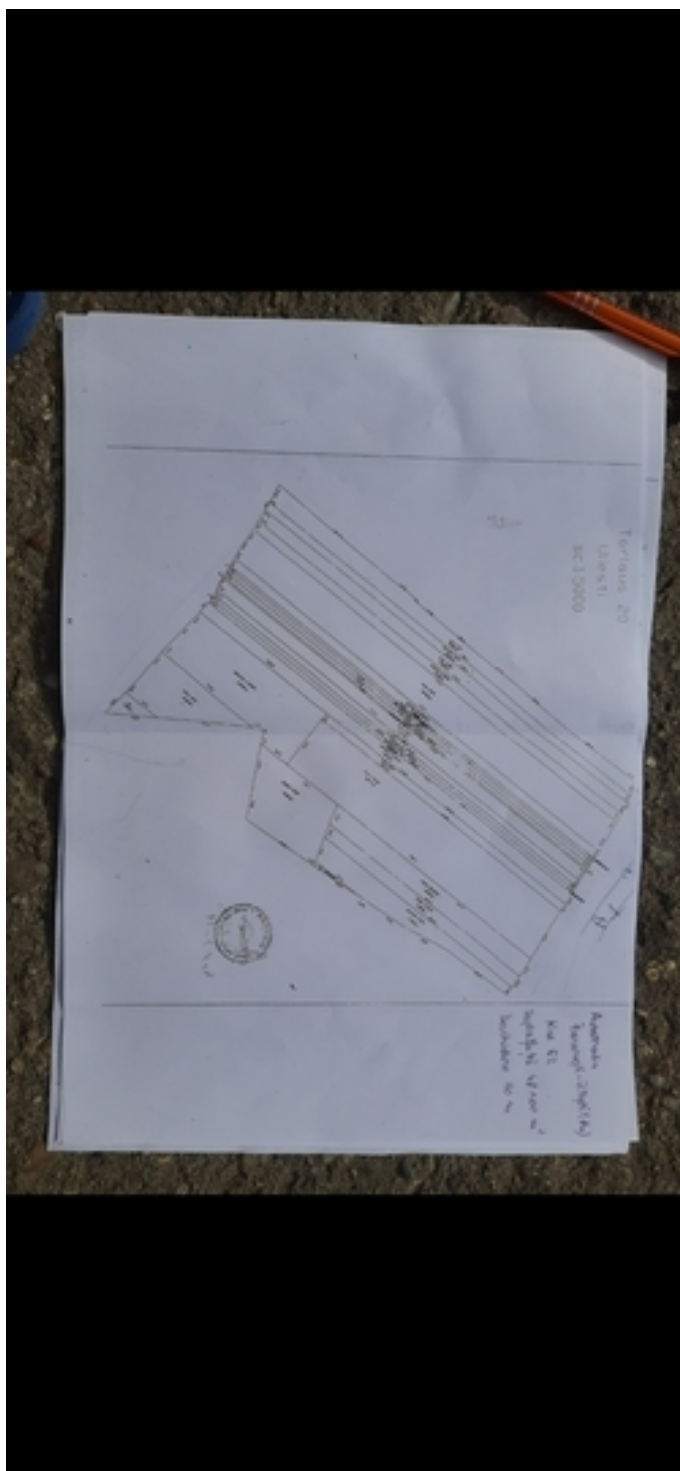

TEREN EXTRAVILAN ULIESTI - ULIESTI

5 Euro / mp

Contacteaza-ne la numarul 0723 138 757 sau viziteaza www.cora-imobiliare.ro pentru mai multe detalii.

ID imobil: 1011044