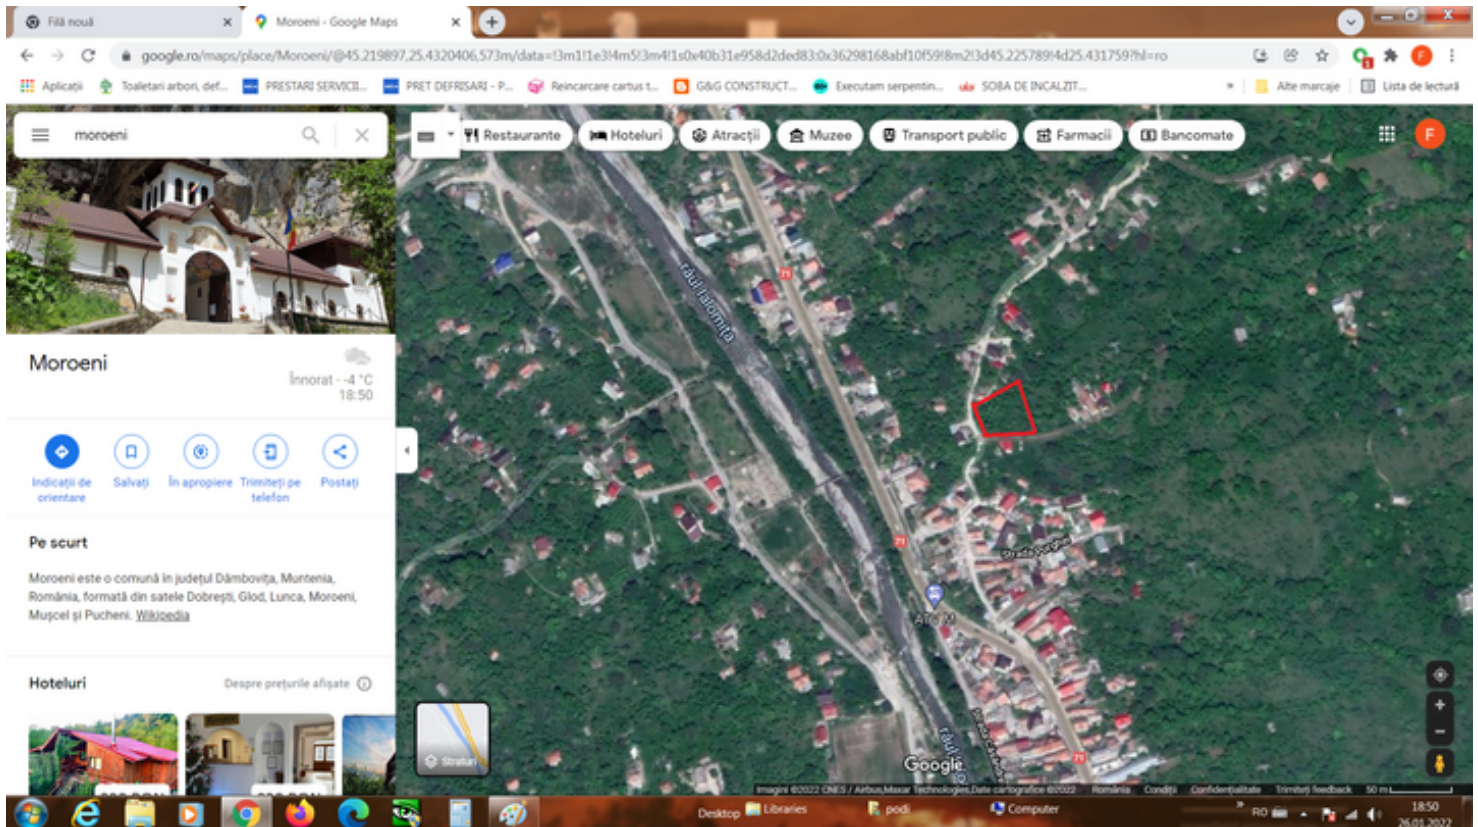

Cora Imobiliare

TEREN INTRAVILAN MOROENI - PURGHEI

19 Euro / mp

Va oferim spre vanzare teren intravilan faneata in suprafata de 1281mp cu deschidere la doua strazi, intr-o zona pitoreasca. Toate utilitatile sunt la strada. Pe teren sunt diversi pomi fructiferi(meri, peri, nuc, etc.). Acte la zi verificate de agentia imobiliara. Pret 27euro/mp. Comision 2% din pretul de vanzare pentru cumparator.

ID imobil:	1010887
Localitate:	Moroeni
Populatie:	5098 persoane
Sate:	Moroeni, Lunca, Pucheni, Glod, Muscel, Dobresti

TEREN INTRAVILAN MOROENI - PURGHEI

19 Euro / mp

Contactați-ne la numărul 0723 138 757 sau vizitează www.cora-imobiliare.ro pentru mai multe detalii.

ID imobil: 1010887

TEREN INTRAVILAN MOROENI - PURGHEI

19 Euro / mp

Contacteaza-ne la numarul 0723 138 757 sau viziteaza www.cora-imobiliare.ro pentru mai multe detalii.

ID imobil: 1010887

Despre localitatea Moroeni

Inceperea in anul 2006 a modernizarii drumului forestier care leaga comuna de Hotelul Pestera care deschide practic zona montana tuturor celor interesati, urmind ca pe viitor acest drum sa fie prelungit pana in zona Bran - Moeciu realizandu-se astfel o deschidere a zonei spre turism