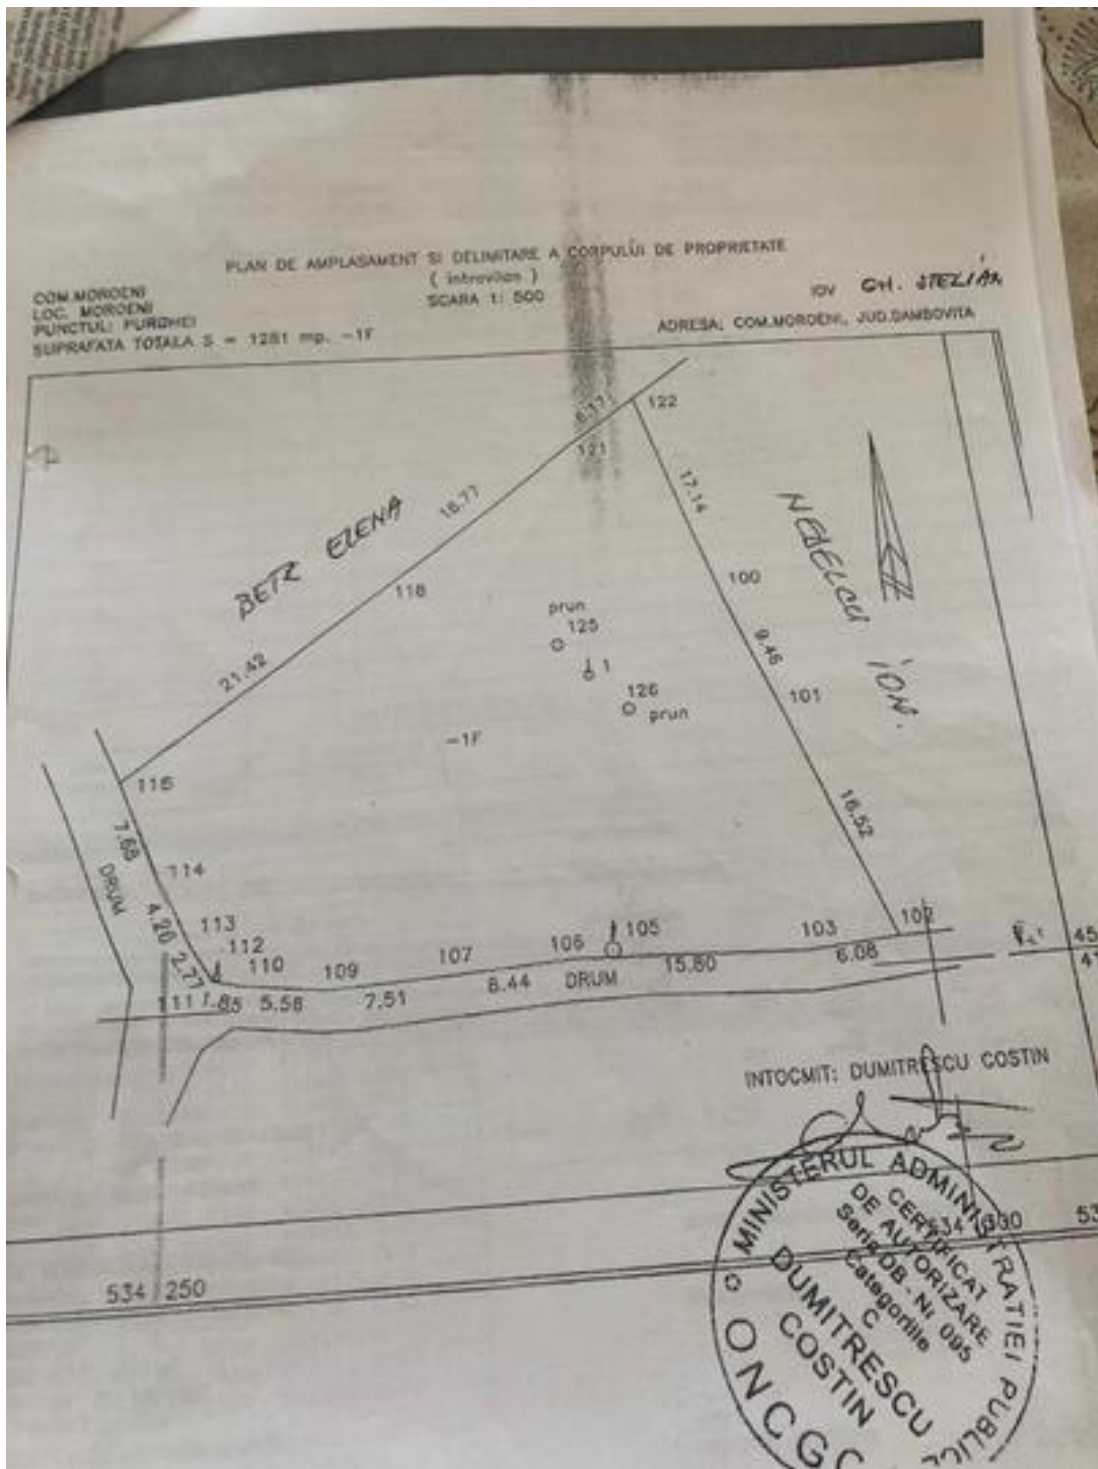

Cora Imobiliare

TEREN INTRAVILAN MOROENI - PURGHEI

19 Euro / mp

Va oferim spre vanzare teren intravilan faneata in suprafata de 1281mp cu deschidere la doua strazi, intr-o zona pitoreasca. Toate utilitatile sunt la strada. Pe teren sunt diversi pomi fructiferi(meri, peri, nuc, etc.). Acte la zi verificate de agentia imobiliara. Pret 27euro/mp. Comision 2% din pretul de vanzare pentru cumparator.

ID imobil:	1010887
Localitate:	Moroeni
Populatie:	5098 persoane
Sate:	Moroeni, Lunca, Pucheni, Glod, Muscel, Dobresti

TEREN INTRAVILAN MOROENI - PURGHEI

19 Euro / mp

Contactați-ne la numărul 0723 138 757 sau vizitează www.cora-imobiliare.ro pentru mai multe detalii.

ID imobil: 1010887

TEREN INTRAVILAN MOROENI - PURGHEI

19 Euro / mp

Contacteaza-ne la numarul 0723 138 757 sau viziteaza www.cora-imobiliare.ro pentru mai multe detalii.

ID imobil: 1010887

Despre localitatea Moroeni