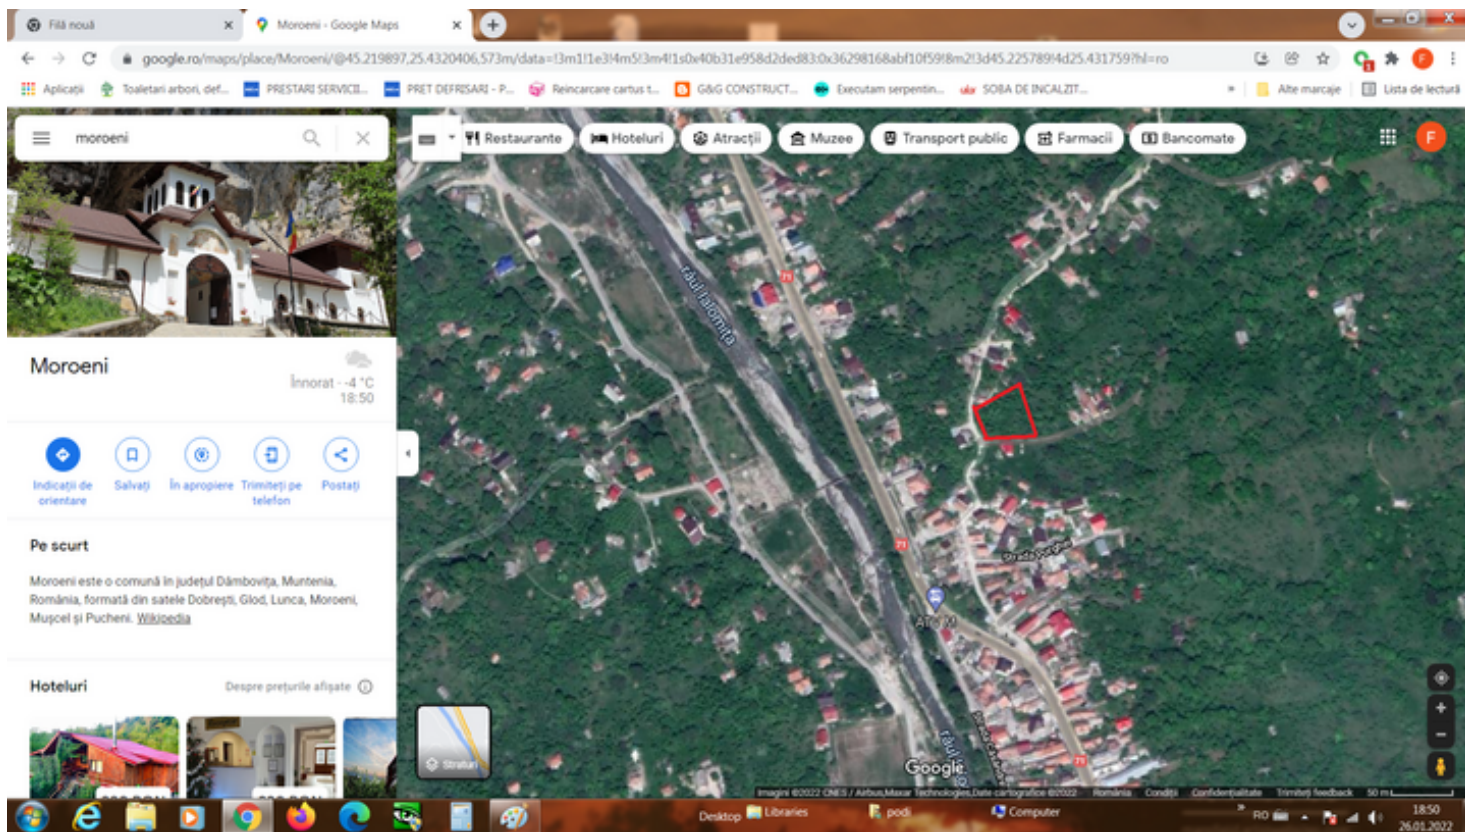

Cora Imobiliare

TEREN INTRAVILAN MOROENI - PURGHEI

19 Euro / mp

Va oferim spre vanzare teren intravilan faneata in suprafata de 1281mp cu deschidere la doua strazi, intr-o zona pitoreasca. Toate utilitatile sunt la strada. Pe teren sunt diversi pomi fructiferi(meri, peri, nuc, etc.). Acte la zi verificate de agentia imobiliara. Pret 27euro/mp. Comision 2% din pretul de vanzare pentru cumparator.

ID imobil:	1010887
Localitate:	Moroeni
Populatie:	5098 persoane
Sate:	Moroeni, Lunca, Pucheni, Glod, Muscel, Dobresti

TEREN INTRAVILAN MOROENI - PURGHEI

19 Euro / mp

Contactați-ne la numărul 0723 138 757 sau vizitează www.cora-imobiliare.ro pentru mai multe detalii.

Inceperea in anul 2006 a modernizarii drumului forestier care leaga comuna de Hotelul Pestera care deschide practic zona montana tuturor celor interesati, urmind ca pe viitor acest drum sa fie prelungit pana in zona Bran - Moeciu realizandu-se astfel o deschidere a zonei spre turism