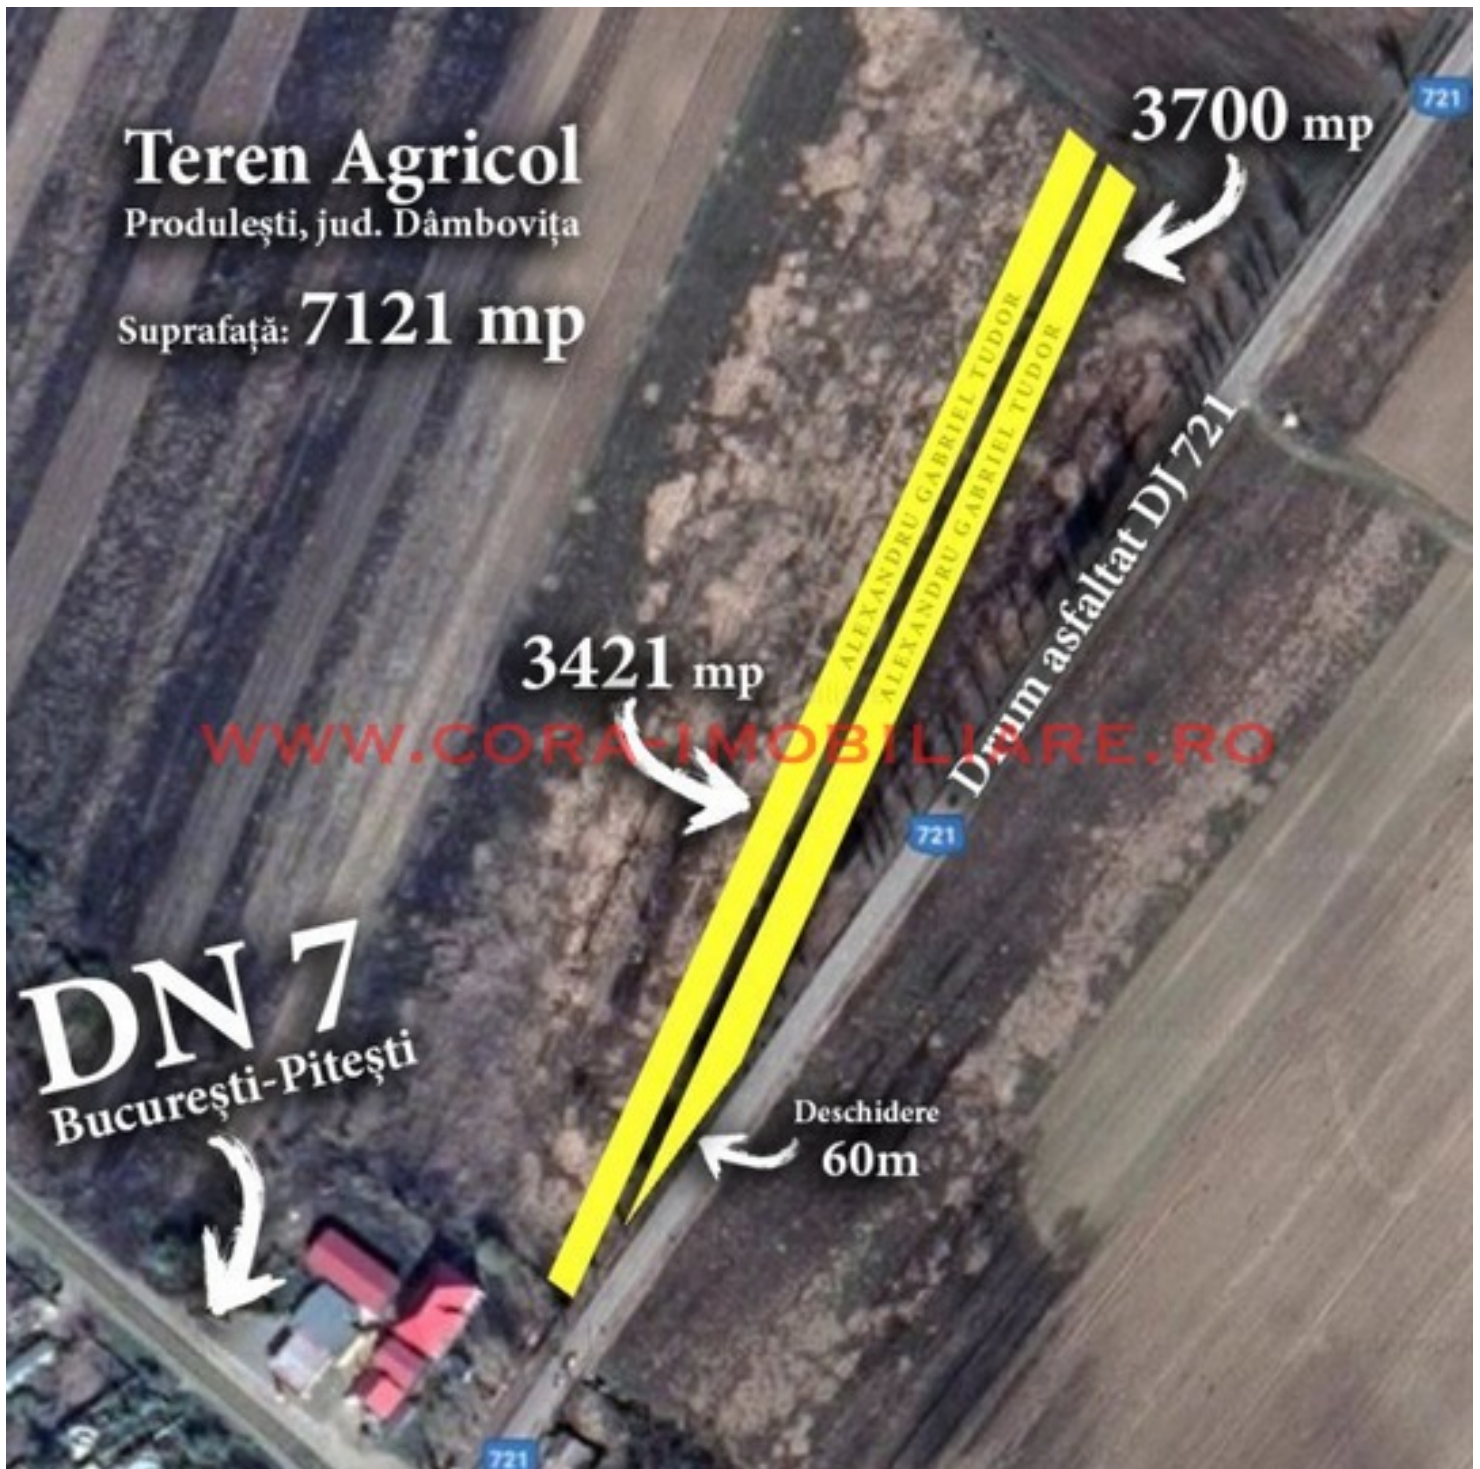

TEREN INTRAVILAN PRODULESTI - COSTESTII DIN DEAL

9000 Euro

Contacteaza-ne la numarul 0723 138 757 sau viziteaza www.cora-imobiliare.ro pentru mai multe detalii.

ID imobil: 1010715