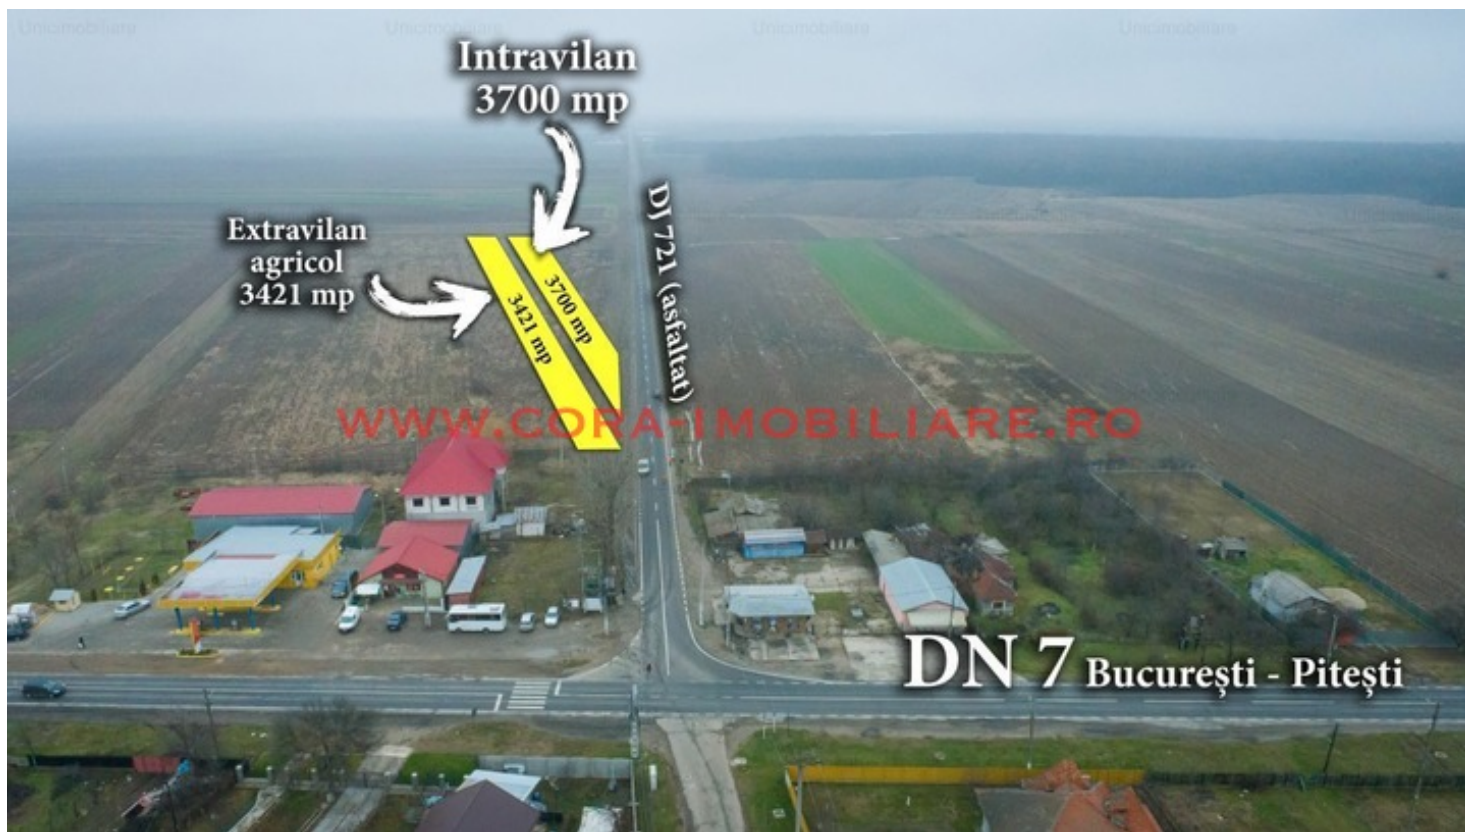

TEREN INTRAVILAN PRODULESTI - COSTESTII DIN DEAL

9000 Euro

Contacteaza-ne la numarul 0723 138 757 sau viziteaza www.cora-imobiliare.ro pentru mai multe detalii.

ID imobil: 1010715