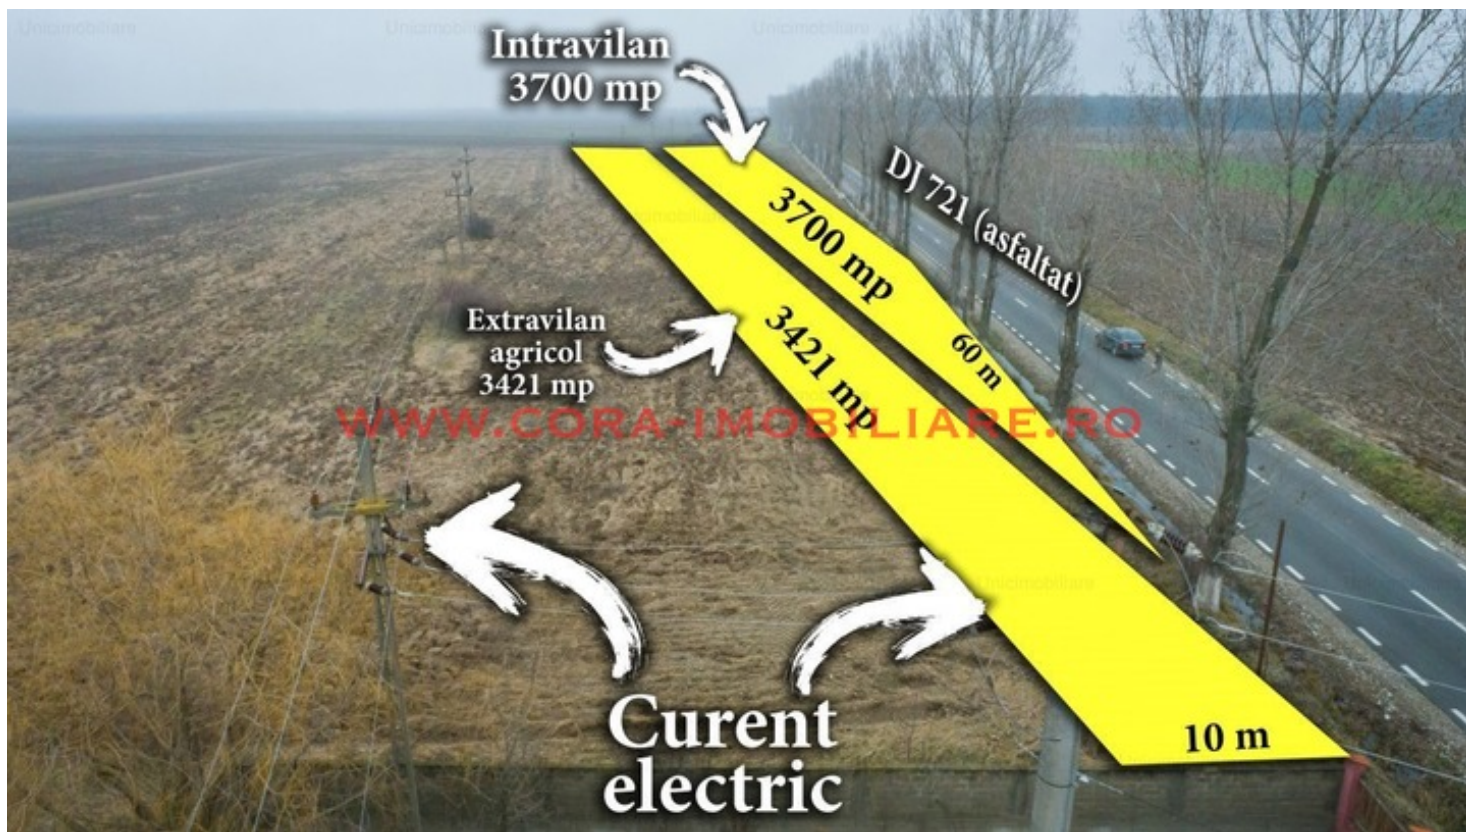

TEREN INTRAVILAN PRODULESTI - COSTESTII DIN DEAL

9000 Euro

Contacteaza-ne la numarul 0723 138 757 sau viziteaza www.cora-imobiliare.ro pentru mai multe detalii.

ID imobil: 1010715