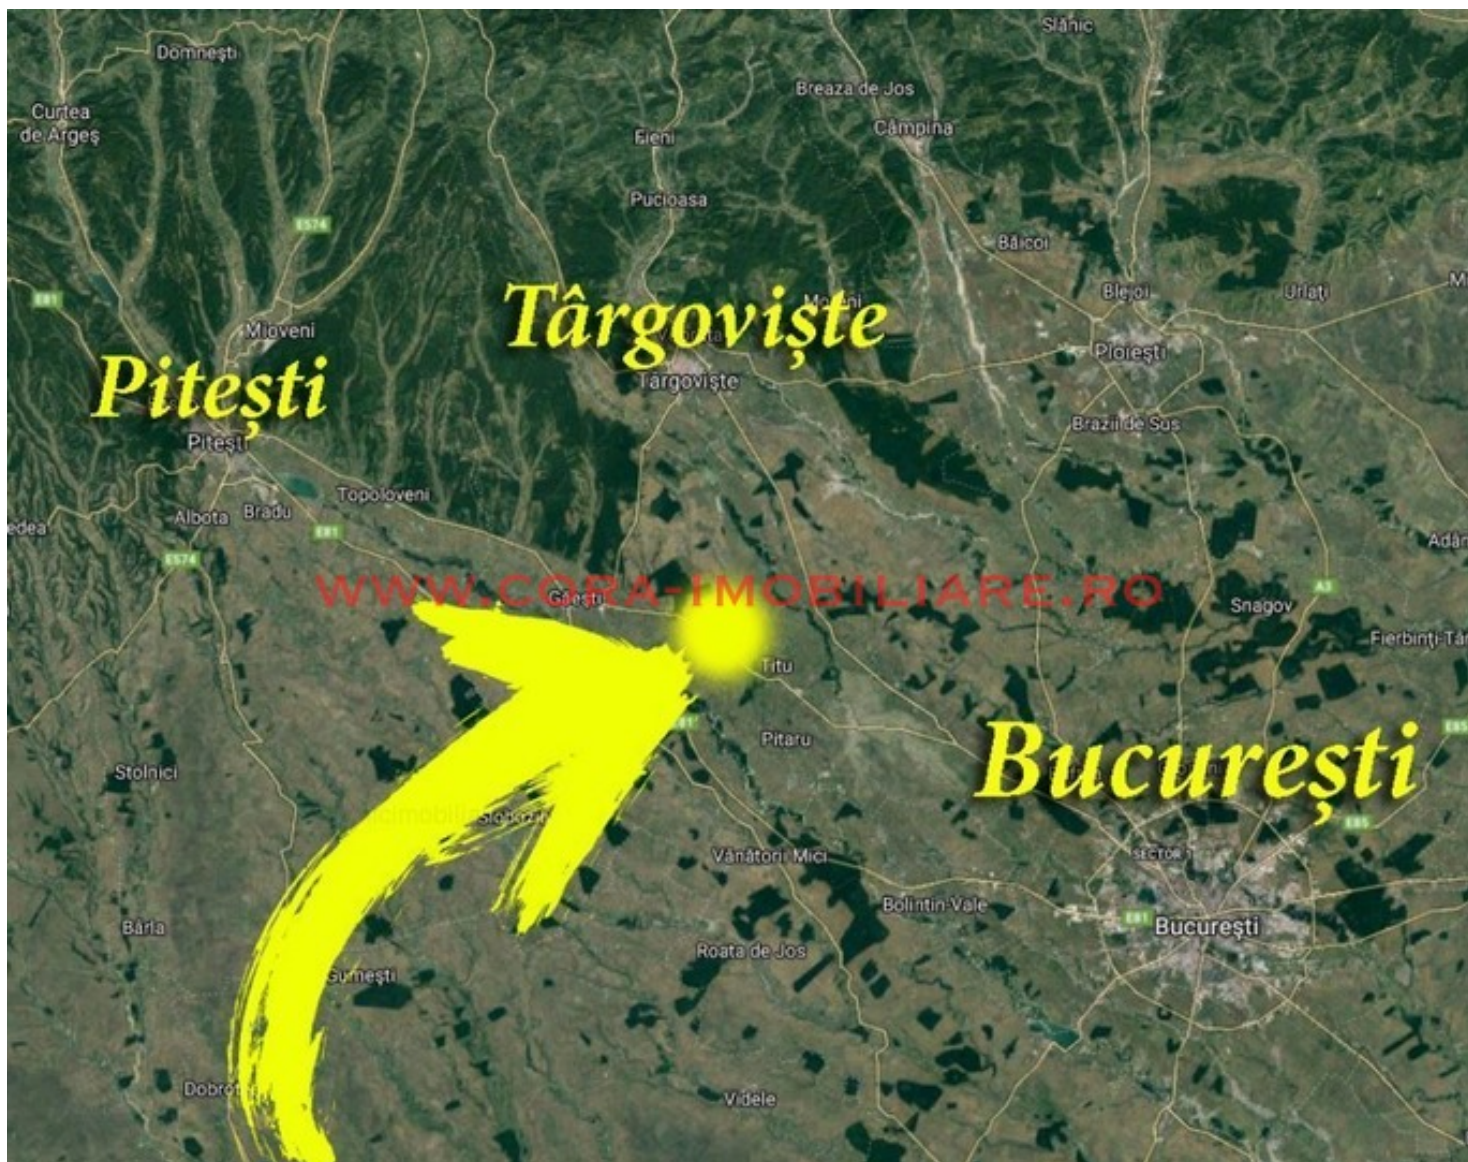

TEREN INTRAVILAN PRODULESTI - COSTESTII DIN DEAL

9000 Euro

Contacteaza-ne la numarul 0723 138 757 sau viziteaza www.cora-imobiliare.ro pentru mai multe detalii.

ID imobil: 1010715