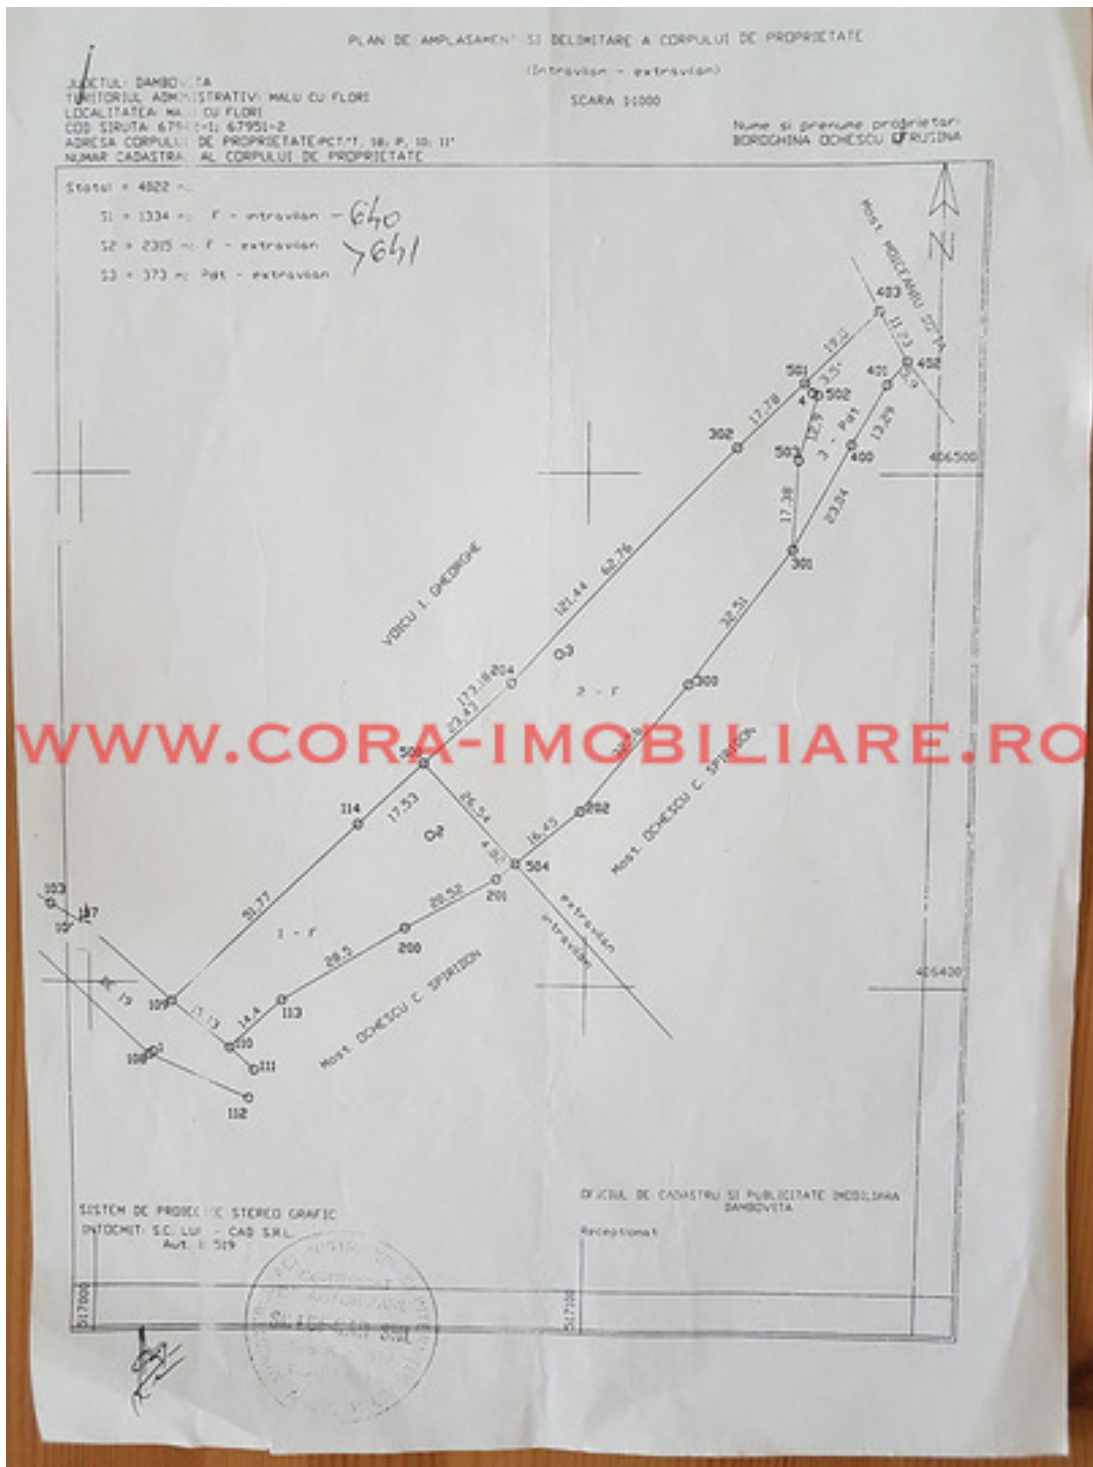

Cora Imobiliare

TEREN INTRAVILAN MALU CU FLORI - MALU CU FLORI

5 Euro / mp

Va oferim spre vanzare teren in suprafata de 4022mp cu o deschidere de 16ml la drumul de acces.

Din aceasta suprafata 1334mp este teren intravilan faneata, iar restul este teren extravilan. Acte la zi.

ID imobil:	1010210
Localitate:	Malu cu Flori
Populatie:	2800 persoane
Sate:	Malu cu Flori, Miclosanii Mici, Miclosanii Mari, Capu Coastei, Copaceni

TEREN INTRAVILAN MALU CU FLORI - MALU CU FLORI

5 Euro / mp

Contacteaza-ne la numarul 0723 138 757 sau viziteaza www.cora-imobiliare.ro pentru mai multe detalii.

ID imobil: 1010210

TEREN INTRAVILAN MALU CU FLORI - MALU CU FLORI

5 Euro / mp

Contacteaza-ne la numarul 0723 138 757 sau viziteaza www.cora-imobiliare.ro pentru mai multe detalii.

ID imobil: 1010210

TEREN INTRAVILAN MALU CU FLORI - MALU CU FLORI

5 Euro / mp

Contacteaza-ne la numarul 0723 138 757 sau viziteaza www.cora-imobiliare.ro pentru mai multe detalii.

ID imobil: 1010210

Despre localitatea Malu cu Flori