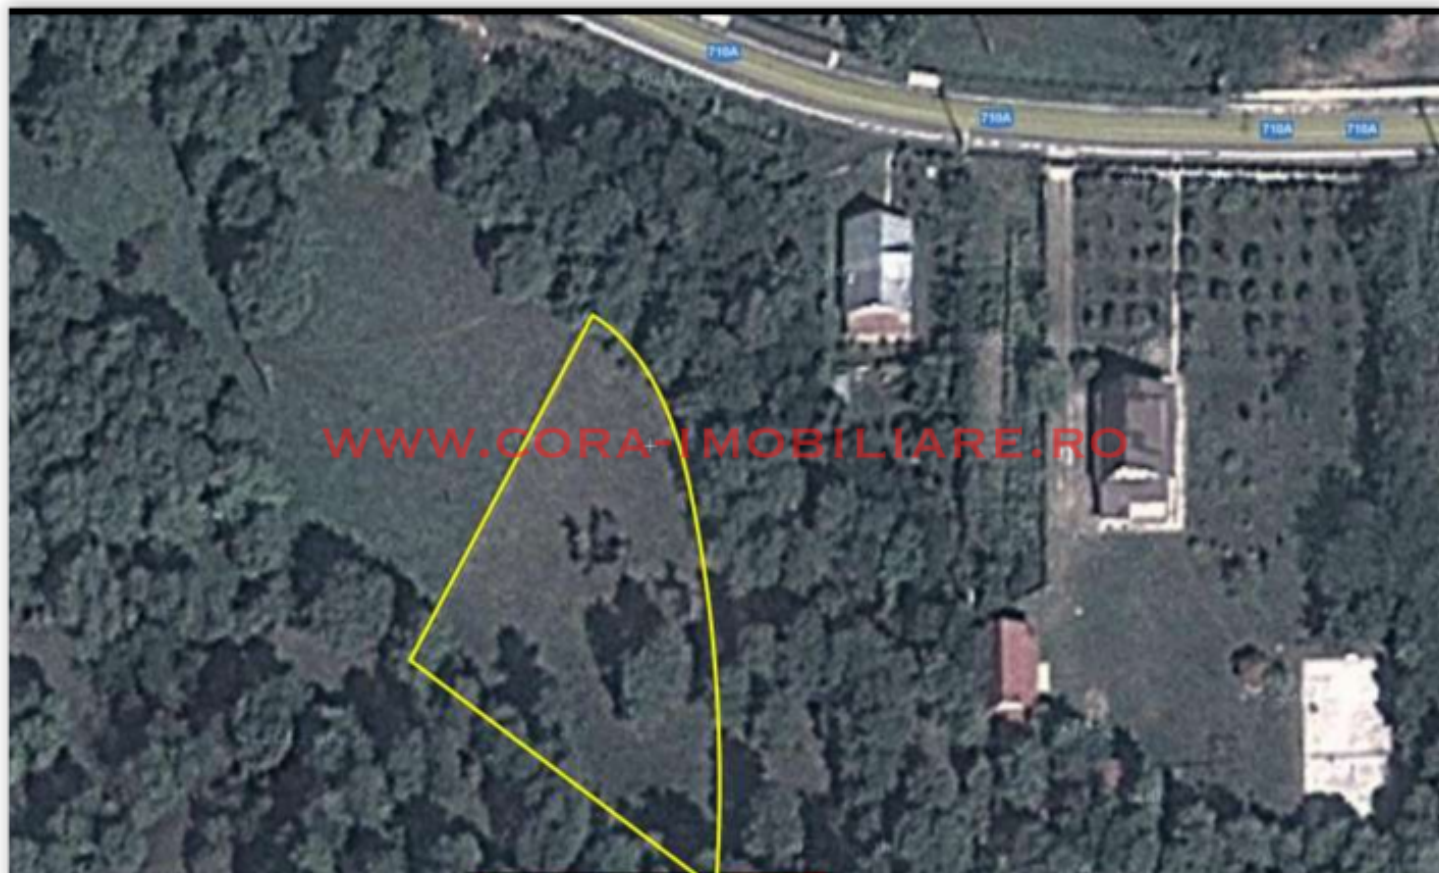

TEREN EXTRAVILAN VALEA LUNGA - IZVORU

6 Euro / mp

Contacteaza-ne la numarul 0723 138 757 sau viziteaza www.cora-imobiliare.ro pentru mai multe detalii.

ID imobil: 1009983